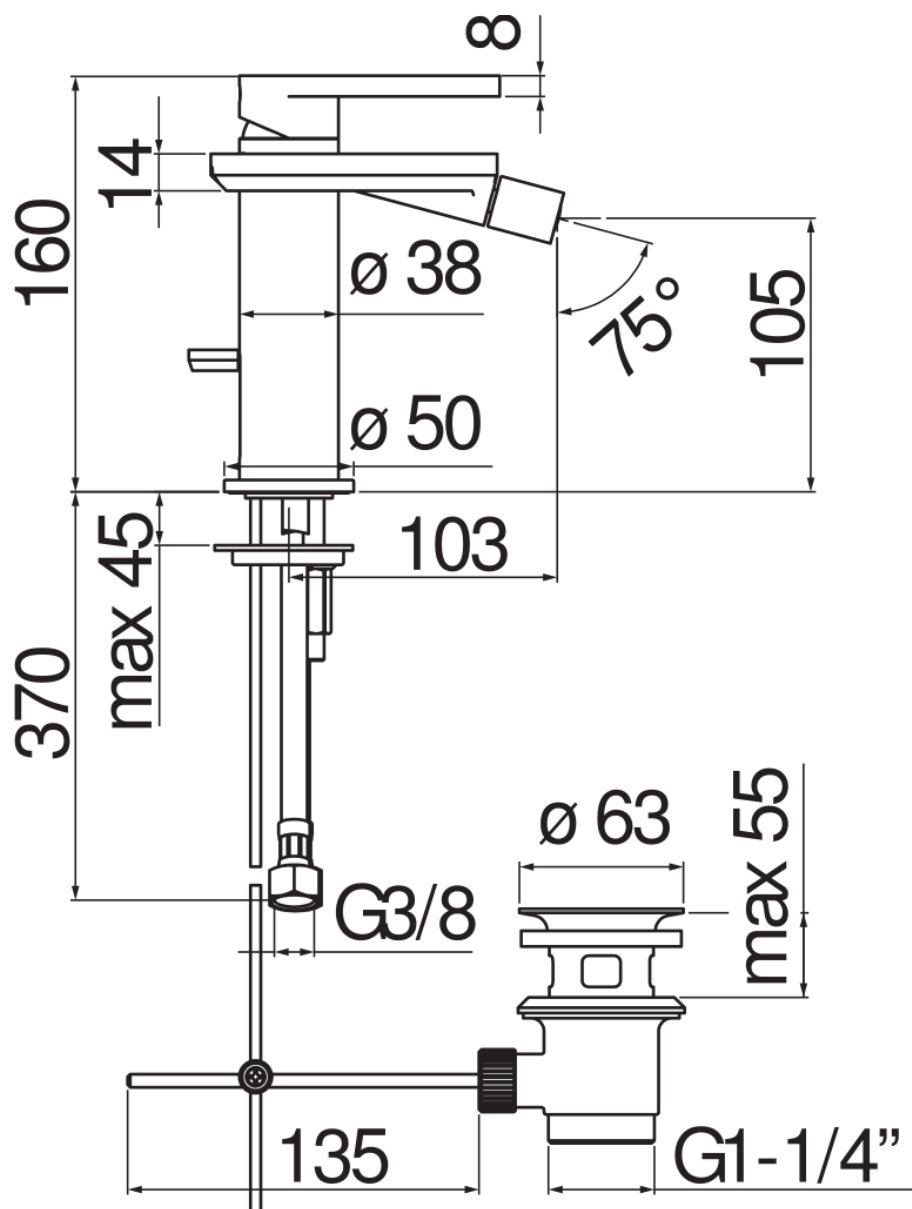

SPECIFICHE

Monocomando

Inox T.E.A.+

Aeratore anticalcare M 16,5 x 1

Getto orientabile

Scarico 1 1/4" e flessibili inox ø 3/8"

Limitatore di portata con freno al 50%

Imballo: 41 x 21 x 7 cm / 0,006066 m<sup>3</sup> / 2,00 kg

CERTIFICAZIONI

DIAGRAMMA DI PORTATA: ACQUA CALDA/FREDDA

— Aeratore

DIAGRAMMA DI PORTATA: ACQUA MISCELATA

— Aeratore