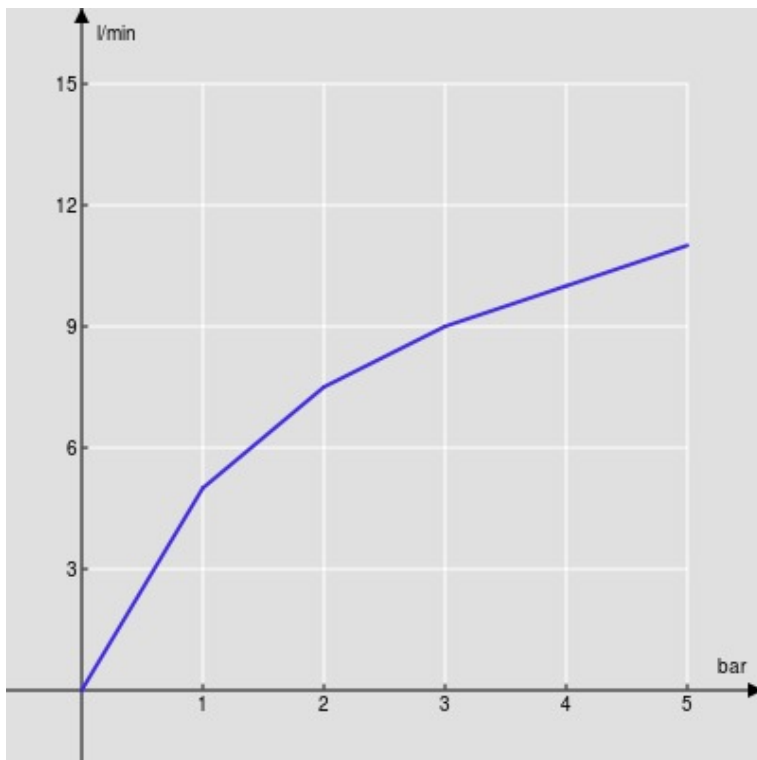

SPECIFICHE

Monocomando

Inox T.E.A.+

Aeratore anticalcare M 16,5 x 1

Getto orientabile

Scarico 1 1/4" e flessibili inox ø 3/8"

Limitatore di portata con freno al 50%

Imballo: 41 x 21 x 7 cm / 0,006066 m<sup>3</sup> / 2,00 kg

CERTIFICAZIONI

DIAGRAMMA DI PORTATA: ACQUA CALDA/FREDDA

— Aeratore

DIAGRAMMA DI PORTATA: ACQUA MISCELATA

— Aeratore