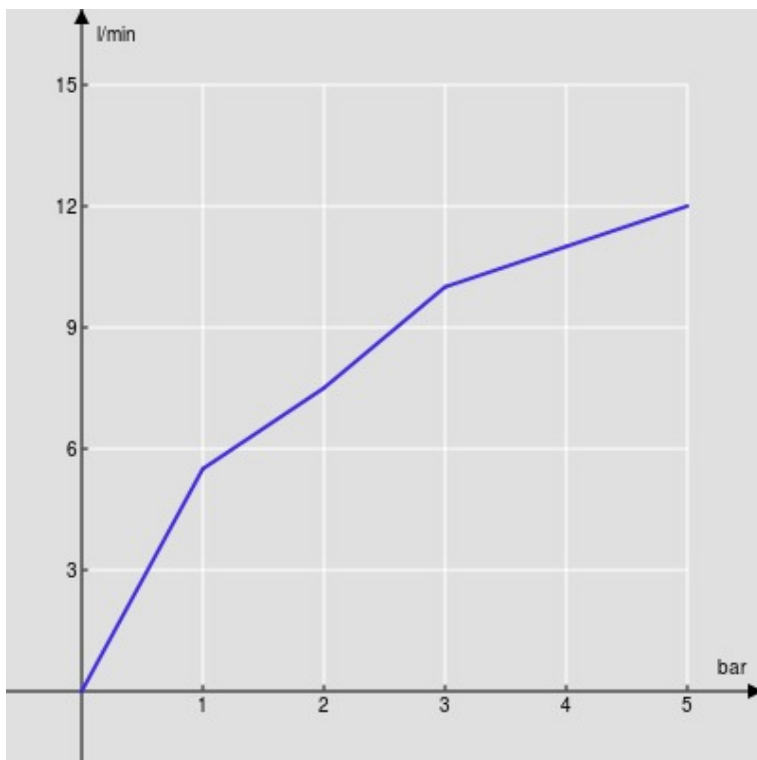

SPECIFICHE

Monocomando

Inox T.E.A.+

Aeratore anticalcare M 16,5 x 1

Getto orientabile

Scarico 1 1/4" e flessibili inox ø 3/8"

Limitatore di portata con freno al 50%

Imballo: 41 x 21 x 7 cm / 0,006066 m<sup>3</sup> / 2,00 kg

CERTIFICAZIONI

DIAGRAMMA DI PORTATA: ACQUA CALDA/FREDDA

— Aeratore

DIAGRAMMA DI PORTATA: ACQUA MISCELATA

— Aeratore